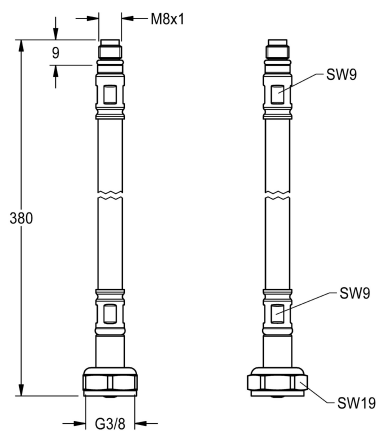

## KWC Slang

Modell-Linie: F5 | ASXM1001

Reserve onderdelen | Reserve-onderdelen kranen

KWC-No.

**2030041320**

Slang DN 6, G 3/8 x M8x1, lengte 380 mm, met terugslagbegrenzer en zeef.