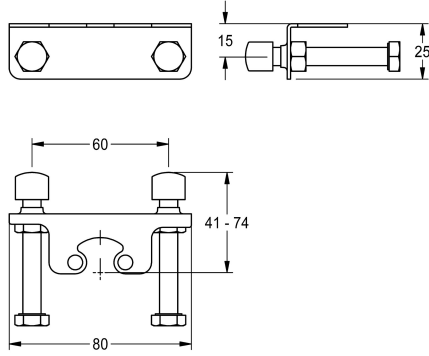

KWC Verdrehsicherung

Modell-Linie: F5 | ACLM1009
Wascharmaturen | Zubehör Armaturen

KWC-Nr.

2030041324
Verdrehsicherung

Verdrehsicherung für F5L/F4L Einhebel-Standbatterien, nicht kombinierbar mit Hygieneeinheit.

Technische Daten

Füllmenge

1

Mengeneinheit

Stück

IgPosNumber

63FY22T