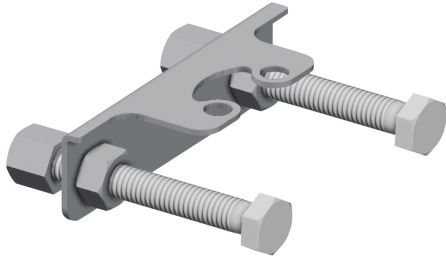

KWC Verdrehsicherung

Modell-Linie: F5 | ACLM1009
Wascharmaturen | Zubehör Armaturen

KWC-Nr.

2030041324
Verdrehsicherung

Verdrehsicherung für F5L/F4L Einhebel-Standbatterien, nicht kombinierbar mit Hygieneeinheit.

Technische Daten

Füllmenge

1

Mengeneinheit

Stück

IgPosNumber

63FY22T