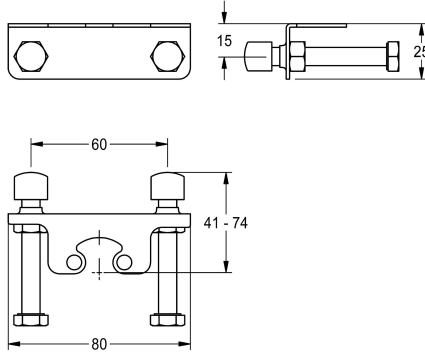

KWC

Verdrehsicherung

Modell-Linie: F5 | ACLM1009

Wascharmaturen | Zubehör Armaturen

KWC-Nr.

2030041324

Verdrehsicherung

Verdrehsicherung für F5L/F4L Einhebel-Standbatterien, nicht kombinierbar mit Hygieneeinheit.

Technische Daten

Füllmenge

1

Mengeneinheit

Stück

teamNumber

101963