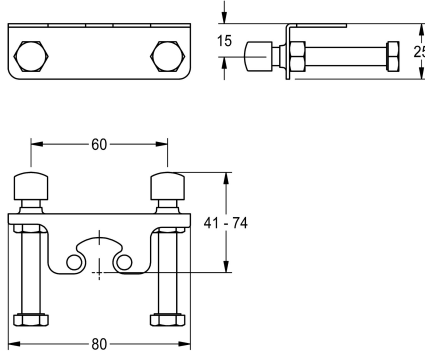

### Protección antigiro

Modell-Linie: F5 | ACLM1009

Griferías de lavabo | Accesorio Grifos

#### Datos técnicos

Cantidad

1

Cantidad de unidades de medición

Piezas