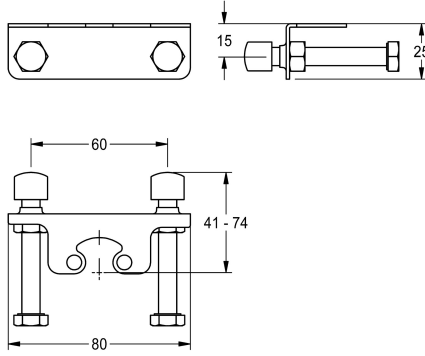

KWC

Protection anti-torsion

Modell-Linie: F5 | ACLM1009

Robinetteries | Accessoires robinetteries

KWC-No.

2030041324

Protection anti-torsion

Protection anti-torsion pour mitigeurs monolevier pour montage sur plage F5L/F4L, non combinable avec unité hygiénique.

Données techniques

Unité de remplissage

1

Unité de mesure

Pièce

teamNumber

101963