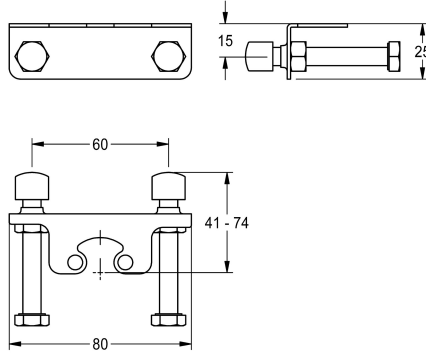

KWC

Protezione antitorsione

Modell-Linie: F5 | ACLM1009

Rubinerie per bagni | Accessori per rubinetteria

KWC-No.

2030041324

Protezione antitorsione

Protezione antitorsione per miscelatore a bordo lavabo monocomando F5L/F4L, non combinabile con unità igienica.

Dati tecnici

Capacità

1

Quantità UOM

Pezzi

teamNumber

101963