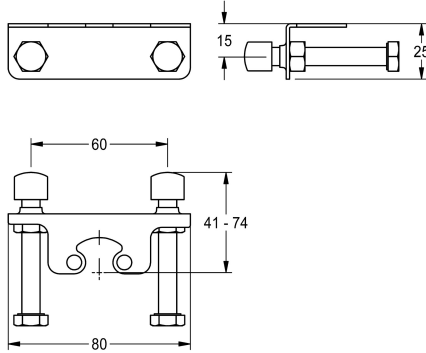

KWC

Doordraaibeveiliging

Modell-Linie: F5 | ACLM1009

Kranen | Accessoires voor kranen

KWC-No.

2030041324

Doordraaibeveiliging

Doordraaibeveiliging voor eengreepsmengkranen F5L/F4L, niet combineerbaar met hygiënische eenheid.

Technical Data

Vulhoeveelheid

1

Hoeveelheid meeteenheid

Stuk