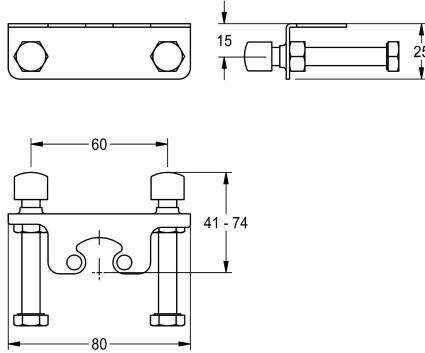

### Doordraaibeveiliging

Modell-Linie: F5 | ACLM1009

Kranen | Accessoires voor kranen

#### KWC-No.

**2030041324**

Doordraaibeveiliging

Doordraaibeveiliging voor eengreepsmengkranen F5L/F4L, niet combineerbaar met hygiënische eenheid.

#### Technical Data

Vulhoeveelheid

1

Hoeveelheid meeteenheid

Stuk