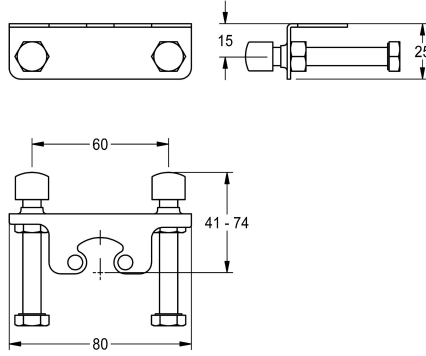

### Zabezpieczenie przed przekręceniem

Modell-Linie: F5 | ACLM1009

Armatura umywalkowa | Wyposażenie dodatkowe do armatur umywalkowych

#### KWC-No.

**2030041324**

Zabezpieczenie przed przekręceniem

Zabezpieczenie przed przekręceniem do jednouchwytowych baterii pionowych z mieszaczem F5L/F4L, bez możliwości połączenia z

podzespołem higienicznym.

#### Dane techniczne

Pojemność

1

Ilość uom

Sztuki