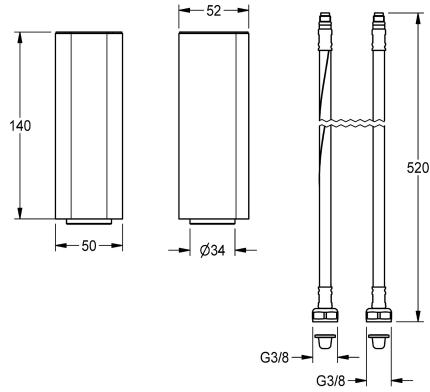

KWC

Provedení pro F5L pákové stojánkové baterie

Modell-Linie: F5 | ACLM1010

Umyvadlové armatury | Příslušenství Armatury

KWC-No.

2030040334

Nástavec k prodloužení tělesa armatury o 140 mm

2030041325

provedení pro F5L pákové stojánkové baterie

2030041519

Provedení pro F5S samouzavírací stojánkové ventily a baterie

Patice pro zvýšení pláště armatury o 140 mm, pro jednopákovou směšovací stojánkovou baterii F5L. Leštěná chromovaná mosaz.