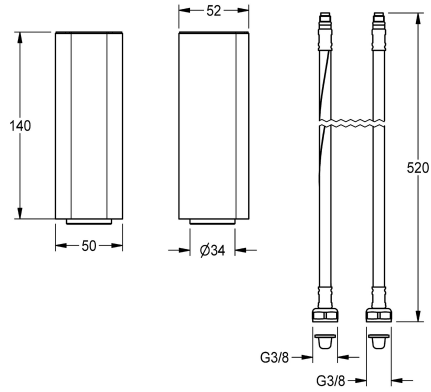

## KWC Sockel

Modell-Linie: F5 | ACLM1010  
Wascharmaturen | Zubehör Armaturen

### KWC-Nr.

---

**2030040334**

Sockel für F5E Elektronik-Standventile und Standbatterien

---

**2030041325**

Sockel für F5L Einhebelmischer-Standbatterie

---

**2030041519**

Sockel für F5S Selbstschluss-Standventile und Standbatterien

Sockel zur Erhöhung des Armaturengehäuses um 140 mm, für F5L Einhebelmischer-Standbatterie. Messing poliert verchromt.

### Technische Daten

---

Füllmenge

---

1

---

Mengeneinheit

---