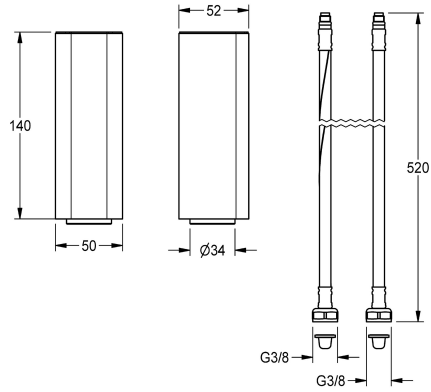

KWC

Zócalo para batería mural de mezclador monomando F5L

Modell-Linie: F5 | ACLM1010

Griferías de lavabo | Accesorio Grifos

KWC-No.

2030040334

Zócalo para ampliar la carcasa de las griferías en 140 mm

2030041325

Zócalo para batería mural de mezclador monomando F5L

2030041519

Zócalo para ampliar la carcasa de las griferías en 140 mm

Zócalo para ampliar la carcasa de las griferías en 140 mm, para batería mural de mezclador monomando F5L. En latón cromado de

alto brillo.

Datos técnicos

Cantidad

1

Cantidad de unidades de medición

Piezas