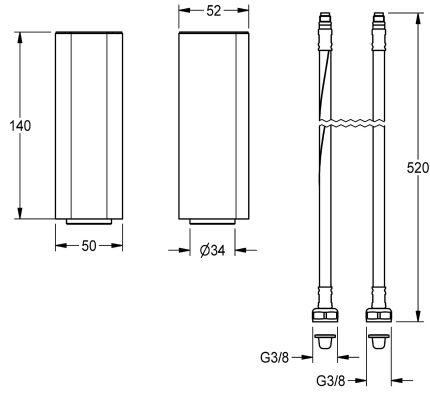

## KWC RUNGON JATKO-OSA 140 MM

Modell-Linie: F5 | ACLM1010  
Hanat | Täydennysosat

#### 2030040334

Rungon jatko-osa 140 mm

#### 2030041519

Rungon jatkokappale 140 mm F5-pylväsventtiileille ja pylväshanoille

Jatkoholkki hanan rungon jatkamiseen 140 mm, elektronisille F5L-pylväsvipuhanoille. Täysmessinkinen, korkeakiiltainen kromattu.

### Tekniset tiedot

Täyttömäärä

1

Määrä mittayksikkö

Kappaleita

IviCode

6588908