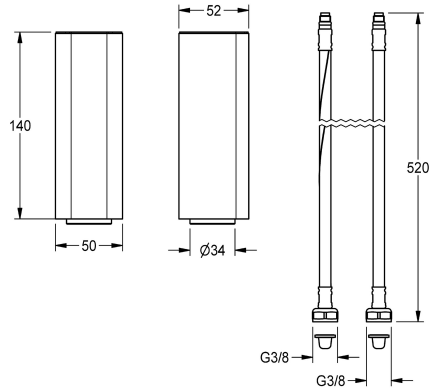

KWC

Réhausse de 140 mm pour robinetterie F5 sur plage

Modell-Linie: F5 | ACLM1010

Robinetteries | Accessoires robinetteries

KWC-No.

2030040334

Réhausse de 140 mm pour robinetterie F5 sur plage

2030041325

Réhausse de 140 mm pour robinetterie F5 sur plage

2030041519

Réhausse de 140 mm pour robinetterie F5 sur plage

Socle pour réhaussement du corps de robinetterie de 140 mm, pour robinetteries pour montage sur plage à mitigeur monolevier F5L.

Laiton chromé poli.

Données techniques

Unité de remplissage

1

Unité de mesure

Pièce