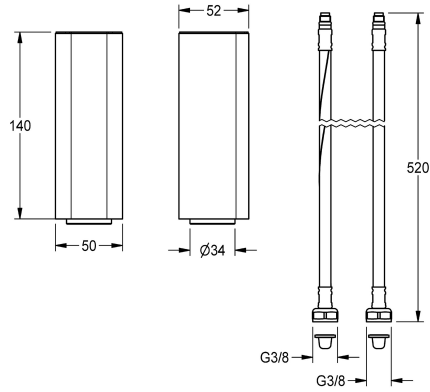

KWC

Réhausse de 140 mm pour robinetterie F5 sur plage

Modell-Linie: F5 | ACLM1010

Robinetteries | Accessoires robinetteries

KWC-No.

2030040334

Réhausse de 140 mm pour robinetterie F5 sur plage

2030041325

Réhausse de 140 mm pour robinetterie F5 sur plage

2030041519

Réhausse de 140 mm pour robinetterie F5 sur plage

Socle pour réhaussement du corps de robinetterie de 140 mm, pour robinetteries pour montage sur plage à mitigeur monolevier F5L.

Laiton chromé poli.

Données techniques

Unité de remplissage

1

Unité de mesure

Pièce

teamNumber

101962