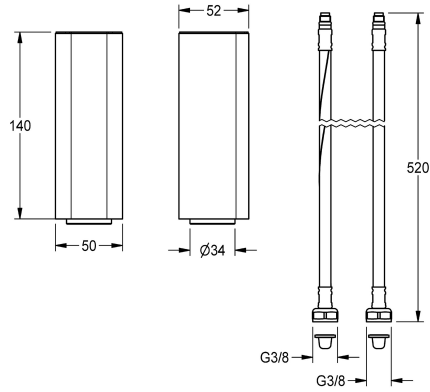

KWC

Prolunga del corpo rubinetteria 140 mm

Modell-Linie: F5 | ACLM1010

Rubinetterie per bagni | Accessori per rubinetteria

KWC-No.

2030040334

Prolunga del corpo rubinetteria 140 mm, adatto per rubinetti F5E e miscelatori opto-elettronico F5E-Mix.

2030041325

Prolunga del corpo rubinetteria 140 mm, adatto per miscelatori monocomando F5L

2030041519

Prolunga del corpo rubinetteria 140 mm, adatto per rubinetti e miscelatori F5S.

Prolunga del corpo rubinetteria 140 mm, adatto per miscelatori monocomando F5L Mix. Ottone cromato.

Dati tecnici

Capacità

1

Quantità UOM

Pezzi

teamNumber

101962