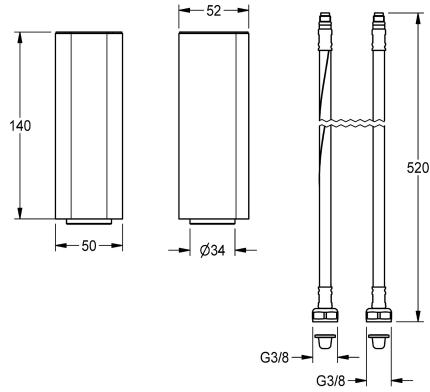

KWC

Prolunga del corpo rubinetteria 140 mm

Modell-Linie: F5 | ACLM1010

Rubinetterie per bagni | Accessori per rubinetteria

KWC-No.

2030040334

Prolunga del corpo rubinetteria 140 mm, adatto per rubinetti F5E e miscelatori opto-elettronico F5E-Mix.

2030041325

Prolunga del corpo rubinetteria 140 mm, adatto per miscelatori monocomando F5L

2030041519

Prolunga del corpo rubinetteria 140 mm, adatto per rubinetti e miscelatori F5S.

Prolunga del corpo rubinetteria 140 mm, adatto per miscelatori monocomando F5L Mix. Ottone cromato.

Dati tecnici

Capacità

1

Quantità UOM

Pezzi