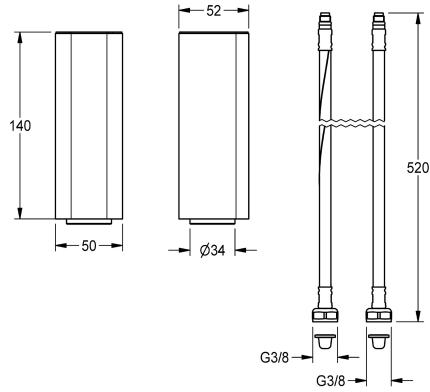

KWC

Sokkel voor eengreepsmengkraan F5L

Modell-Linie: F5 | ACLM1010

Kranen | Accessoires voor kranen

KWC-No.

2030040334

Sokkel voor de verhoging van de behuizing van de kraan met 140 mm

2030041325

Sokkel voor eengreepsmengkraan F5L

2030041519

Sokkel voor de verhoging van de behuizing van de kraan met 140 mm

Sokkel voor de verhoging van de behuizing van de kraan met 140 mm, voor eengreepsmengkraan F5L. Messing gepolijst verchroomd.

Technical Data

Vulhoeveelheid

1

Hoeveelheid meeteenheid

Stuk