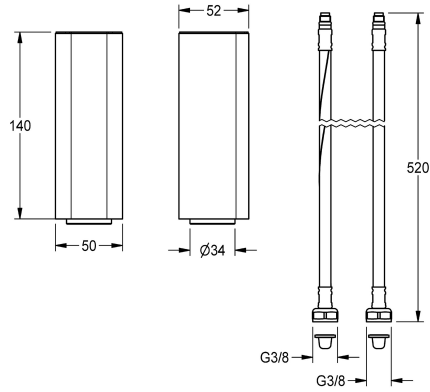

KWC

Cokół do jednouchwytowych baterii pionowych F5L

Modell-Linie: F5 | ACLM1010

Armatura umywalkowa | Wyposażenie dodatkowe do armatur umywalkowych

KWC-No.

2030040334

Cokół do podwyższenia obudowy armatury o 140 mm

2030041325

Cokół do jednouchwytowych baterii pionowych F5L

2030041519

Cokół do podwyższenia obudowy armatury o 140 mm

Cokół do podwyższenia obudowy armatury o 140 mm, do jednouchwytowych baterii pionowych F5L. Korpus mosiężny

polerowany, powłoka chromowana.

Dane techniczne

Pojemność

1

Ilość uom

Sztuki