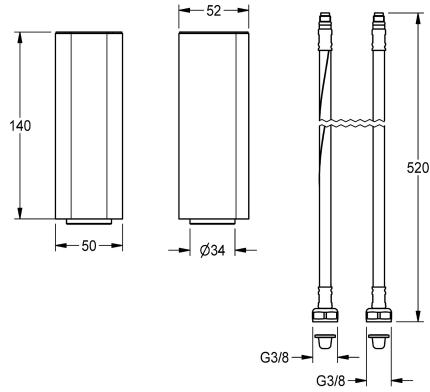

KWC

Socket for F5L single-lever pillar mixer

Modell-Linie: F5 | ACLM1010

Kranar | Kompletterande delar kranar

KWC-No.

2030040334

Socket for increasing the tap body by 140 mm

2030041325

Socket for F5L single-lever pillar mixer

2030041519

Socket for F5S self-closing pillar taps and pillar mixer

Socket för höjning av blandarhus med 140 mm, för F5L stående engrepsblandarenheter. Högblank förkromad mässing.

Technical Data

Fyllnads kvantitet

1

Kvantitet oundgänglig

Bitar