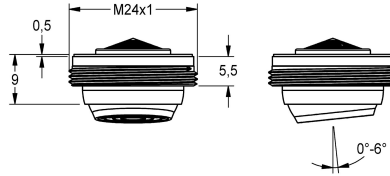

KWC

Regulátor proudu vody 5,0 l/min, nastavitelný úhel sklonu

Modell-Linie: F5 | ACXX1002

Umyvadlové armatury | Příslušenství Armatury

KWC-No.

2030041326

Regulátor proudu vody 5,0 l/min, nastavitelný úhel sklonu

Regulátor proudu vody s ochranou proti odcizení M 24 x 1, nastavitelný úhel sklonu +/- 6° do všech stran, provedení SLIM, s

integrováním regulátorem průtoku 5,0 l/min a montážním klíčem.

Technické údaje