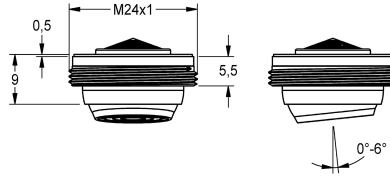

KWC

Luftsprudler 5,0 l/min, winkelverstellbar

Modell-Linie: F5 | ACXX1002

Wascharmaturen | Zubehör Armaturen

KWC-Nr.

2030041326

Luftsprudler 5,0 l/min, winkelverstellbar

Diebstahlhemmender Luftsprudler M 24 x 1, winkelverstellbar +/- 6° in alle Richtungen, Bauform SLIM, mit integriertem

Durchflussmengenregler 5,0 l/min und Montageschlüssel.

Technische Daten

Füllmenge

1

Mengeneinheit

Stück

IgPosNumber

63FY22J