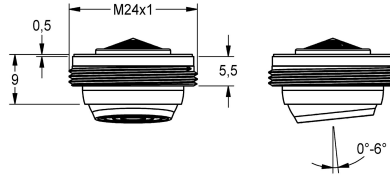

KWC

Luftsprudler 5,0 l/min, winkelverstellbar

Modell-Linie: F5 | ACXX1002

Wascharmaturen | Zubehör Armaturen

KWC-Nr.

2030041326

Luftsprudler 5,0 l/min, winkelverstellbar

Diebstahlhemmender Luftsprudler M 24 x 1, winkelverstellbar +/- 6° in alle Richtungen, Bauform SLIM, mit integriertem

Durchflussmengenregler 5,0 l/min und Montageschlüssel.

Technische Daten

Füllmenge

1

Mengeneinheit

Stück

teamNumber

0