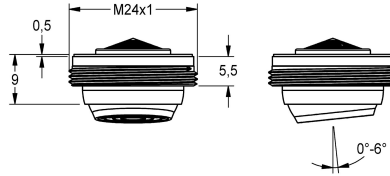

## KWC

Luftsprudler 5,0 l/min, winkelverstellbar

Modell-Linie: F5 | ACXX1002

Wascharmaturen | Zubehör Armaturen

### KWC-Nr.

**2030041326**

Luftsprudler 5,0 l/min, winkelverstellbar

Diebstahlhemmender Luftsprudler M 24 x 1, winkelverstellbar +/- 6° in alle Richtungen, Bauform SLIM, mit integriertem

Durchflussmengenregler 5,0 l/min und Montageschlüssel.

### Technische Daten

Füllmenge

1

Mengeneinheit

Stück