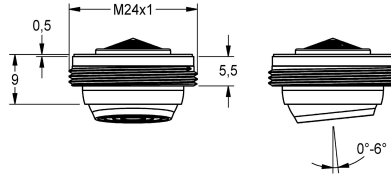

## KWC

Aireador de 5,0 l/min, orientable

Modell-Linie: F5 | ACXX1002

Griferías de lavabo | Accesorio Grifos

### KWC-No.

**2030041326**

Aireador de 5,0 l/min, orientable

Aireador con protección antirrobo M 24 x 1, orientable +/-6° en todas las direcciones, forma SLIM, con regulador de caudal

integrado de 5,0 l/min y llave de montaje.

### Datos técnicos

Cantidad

1

Cantidad de unidades de medición

Piezas