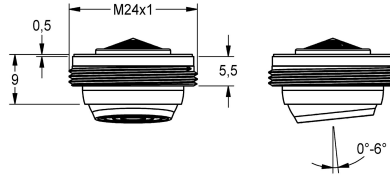

KWC

Varkaussuojattu poresuutin 5,0 l/min, säädettävä kulma

Modell-Linie: F5 | ACXX1002

Hanat | Täydennysosat

KWC-No.

2030041326

Varkaussuojattu poresuutin 5,0 l/min, säädettävä kulma

Varkaussuojattu poresuutin, säädettävä kulma +/- 6° kaikkiin suuntiin, SLIM -muotoilu, integroidulla virtaamansäätimellä 5.0 l/min,

urosliitin M 24 x 1, asennusavaimella.

Tekniset tiedot

Täyttömäärä

1

Määrä mittayksikkö

Kappaleita

lviCode

0