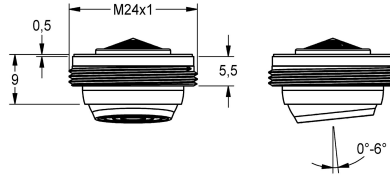

KWC

Mousseur antivol 5,0 l/min, ajustement angulaire

Modell-Linie: F5 | ACXX1002

Robinetteries | Accessoires robinetteries

KWC-No.

2030041326

Mousseur antivol 5,0 l/min, ajustement angulaire

Mousseur antivol M 24 x 1, à ajustement angulaire de +/- 6° dans toutes les directions, construction SLIM, avec régulateur de débit

intégré de 5,0 l/min, filetage mâle M 24 x 1 et clé de montage.

Données techniques

Unité de remplissage

1

Unité de mesure

Pièce