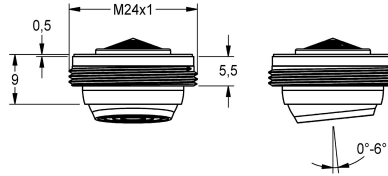

KWC

Mousseur antivol 5,0 l/min, ajustement angulaire

Modell-Linie: F5 | ACXX1002

Robinetteries | Accessoires robinetteries

KWC-No.

2030041326

Mousseur antivol 5,0 l/min, ajustement angulaire

Mousseur antivol M 24 x 1, à ajustement angulaire de +/- 6° dans toutes les directions, construction SLIM, avec régulateur de débit

intégré de 5,0 l/min, filetage mâle M 24 x 1 et clé de montage.

Données techniques

Unité de remplissage

1

Unité de mesure

Pièce

teamNumber

0