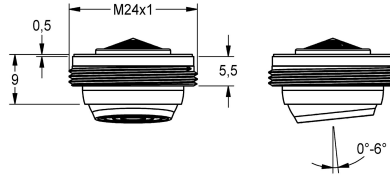

KWC

Aeratore 5,0 l/min, regolazione angolare

Modell-Linie: F5 | ACXX1002

Rubinerie per bagni | Accessori per rubinetteria

KWC-No.

2030041326

Aeratore 5,0 l/min, regolazione angolare

Aeratore antifurto M 24 x 1, regolazione angolare +/- 6° in tutte le direzioni, modello SLIM, con regolatore di portata integrato 5,0 l/min

e chiave di montaggio.

Dati tecnici

Capacità

1

Quantità UOM

Pezzi

teamNumber

0