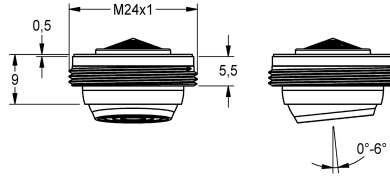

KWC

Aeratore 5,0 l/min, regolazione angolare

Modell-Linie: F5 | ACXX1002

Rubinerie per bagni | Accessori per rubinetteria

KWC-No.

2030041326

Aeratore 5,0 l/min, regolazione angolare

Aeratore antifurto M 24 x 1, regolazione angolare +/- 6° in tutte le direzioni, modello SLIM, con regolatore di portata integrato 5,0 l/min

e chiave di montaggio.

Dati tecnici

Capacità

1

Quantità UOM

Pezzi