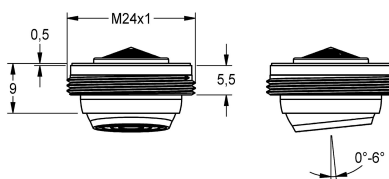

## KWC

Perlator 5,0 l/min, hoek verstelbaar

Modell-Linie: F5 | ACXX1002

Kranen | Accessoires voor kranen

### KWC-No.

**2030041326**

Perlator 5,0 l/min, hoek verstelbaar

Diefstalbestendige perlator M 24 x 1, hoek +/- 6° verstelbaar in alle richtingen, bouwvorm SLIM, met geïntegreerde debietregelaar 5,0 l/

min en montagesleutel.

### Technical Data

Vulhoeveelheid

1

Hoeveelheid meeteenheid

Stuk