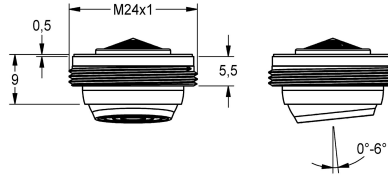

KWC

5.0 l/min aerator, angle-adjustable

Modell-Linie: F5 | ACXX1002

Kranar | Kompletterande delar kranar

KWC-No.

2030041326

5.0 l/min aerator, angle-adjustable

Stölskyddad strålsamlare, M24x1, inställbar vinkel +/- 6° i alla riktningar, modell SLIM, med integrerad flödesregulator 5,0 l/min och

monteringsnyckel.

Technical Data

Fyllnads kvantitet

1

Kvantitet oundgänglig

Bitar