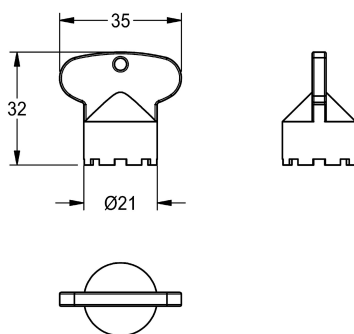

## KWC Mounting key

Modell-Linie: F5 | ACXX1003  
Umyvadlové armatury | Příslušenství Armatury

### KWC-No.

**2030041329**

Mounting key for theft-proof aerator, with male thread M 24 x 1, SLIM design.

Montážní klíč pro perlátor s ochranou proti odcizení M 24 x 1, konstrukce SLIM.