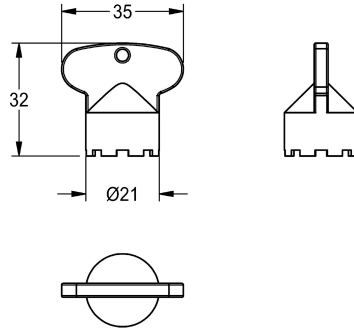

#### KWC-Nr.

**2030041329**

Montageschlüssel für diebstahlhemmenden Luftsprudler M 24 x 1,  
Bauform SLIM.

Montageschlüssel für diebstahlhemmenden Luftsprudler M 24 x 1,  
Bauform SLIM.

#### Technische Daten

Füllmenge
Mengeneinheit
lgPosNumber

1
Stück
63FY24D