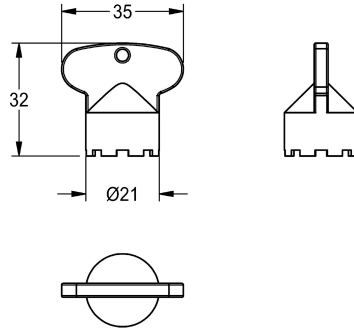

KWC

Montageschlüssel für diebstahlhemmenden Luftsprudler

Modell-Linie: F5 | ACXX1003

Wascharmaturen | Zubehör Armaturen

KWC-Nr.

2030041329

Montageschlüssel für diebstahlhemmenden Luftsprudler M 24 x 1,
Bauform SLIM.

Montageschlüssel für diebstahlhemmenden Luftsprudler M 24 x 1,
Bauform SLIM.

Technische Daten

Füllmenge
Mengeneinheit
teamNumber

1
Stück
0