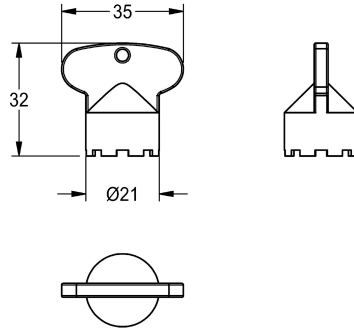

### Asennusavain

Modell-Linie: F5 | ACXX1003

Hanat | Täydennysosat

#### KWC-No.

**2030041329**

Asennusavain

Asennusavain varkaussuojatuille M 24 x 1 -poresuuttimille, rakenne SLIM.

#### Tekniset tiedot

Täyttömäärä

1

Määrä mittayksikkö

Kappaleita

IviCode

0