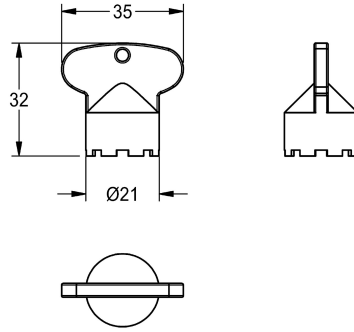

### Clé de montage

Modell-Linie: F5 | ACXX1003

Robinetteries | Accessoires robinetteries

#### KWC-No.

**2030041329**

Clé de montage pour mousseur antiviol M 24 x 1, construction SLIM.

Clé de montage pour mousseur antiviol M 24 x 1, construction SLIM.

#### Données techniques

Unité de remplissage

1

Unité de mesure

Pièce

teamNumber

0