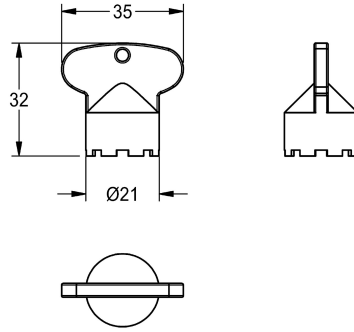

### Chiave di montaggio

Modell-Linie: F5 | ACXX1003

Rubinerie per bagni | Accessori per rubinetteria

#### KWC-No.

**2030041329**

Chiave di montaggio per aeratore antifurto M 24 x 1, modello SLIM.

Chiave di montaggio per aeratore antifurto M 24 x 1, modello SLIM.