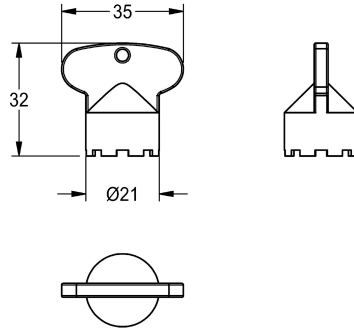

KWC

Chiave di montaggio

Modell-Linie: F5 | ACXX1003

Rubinerie per bagni | Accessori per rubinetteria

KWC-No.

2030041329

Chiave di montaggio per aeratore antifurto M 24 x 1, modello SLIM.

Chiave di montaggio per aeratore antifurto M 24 x 1, modello SLIM.

Dati tecnici

Capacità

1

Quantità UOM

Pezzi