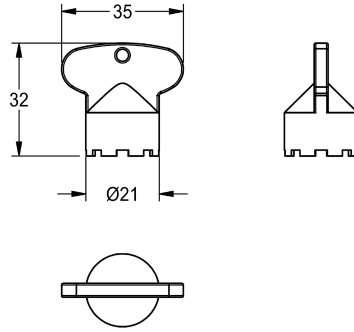

## KWC Montagesleutel

Modell-Linie: F5 | ACXX1003  
Kranen | Accessoires voor kranen

### KWC-No.

**2030041329**

Montagesleutel voor diefstalbestendige perlator M 24 x 1,  
bouwvorm SLIM.

Montagesleutel voor diefstalbestendige perlator M 24 x 1,  
bouwvorm SLIM.

### Technical Data

Vulhoeveelheid

1

Hoeveelheid meeteenheid

Stuk