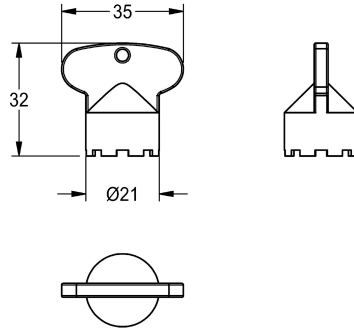

KWC

Klucz montażowy

Modell-Linie: F5 | ACXX1003

Armatura umywalkowa | Wyposażenie dodatkowe do armatur umywalkowych

KWC-No.

2030041329

Klucz montażowy

Klucz montażowy do perlatora z zabezpieczeniem antykradzieżowym M 24 x 1, kształt SLIM.

Dane techniczne

Pojemność

1

Ilość uom

Sztuki