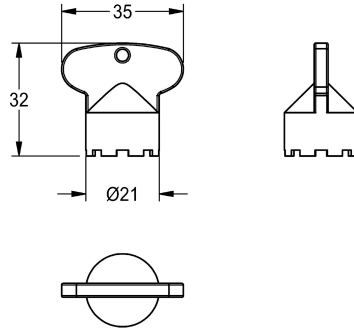

KWC

Mounting key

Modell-Linie: F5 | ACXX1003

Kranar | Kompletterande delar kranar

KWC-No.

2030041329

Mounting key for theft-proof aerator, with male thread M 24 x 1, SLIM design.

Monteringsnyckel för stölskyddade strålsamlare M24x1, version SLIM.

Technical Data

Fyllnads kvantitet

1

Kvantitet outhärlig

Bitar