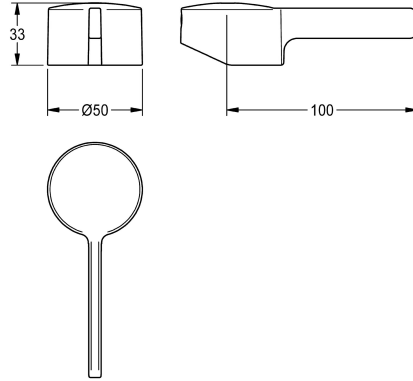

KWC

Ovládací rukojeť

Modell-Linie: F5 | ASLM1001

Příslušenství a funkční díly | Příslušenství Umyvadlové armatury

KWC-No.

2030041380

Ovládací rukojeť pro jednopákovou stojánkovou baterii F5L-Mix,
délka páky 70 mm