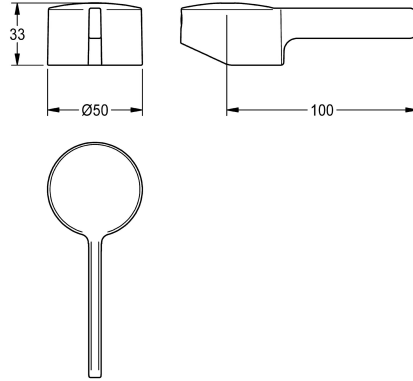

KWC Hebelkappe

Modell-Linie: F5 | ASLM1001
Zubehör und Funktionsteile | Ersatzteile Armaturen

KWC-Nr.

2030041380

Hebelkappe zum F5L-Mix Einhebelmischer als Standatterie,
Hebellänge 70 mm

Technische Daten

Füllmenge

1

Mengeneinheit

Stück

teamNumber

0