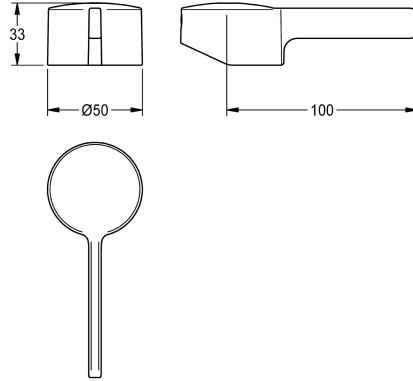

## KWC Hebelkappe

Modell-Linie: F5 | ASLM1001  
Zubehör und Funktionsteile | Ersatzteile Armaturen

### KWC-Nr.

**2030041380**

Hebelkappe zum F5L-Mix Einhebelmischer als Standatterie,  
Hebellänge 70 mm

### Technische Daten

Füllmenge

1

Mengeneinheit

Stück