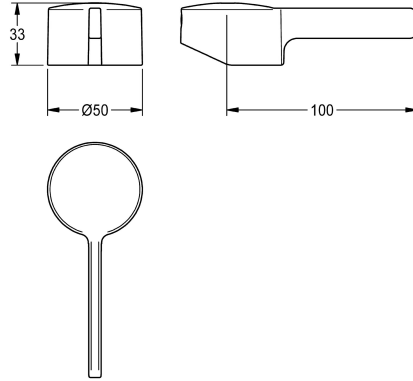

KWC

Cubierta de palanca

Modell-Linie: F5 | ASLM1001

Piezas de repuesto | Accesorio Griferias de lavado

KWC-No.

2030041380

Cubierta de palanca para mezclador monomando F5L-Mix en montaje de grifo de pie, longitud de la palanca: 70 mm

Datos técnicos

Cantidad

1

Cantidad de unidades de medición

Piezas