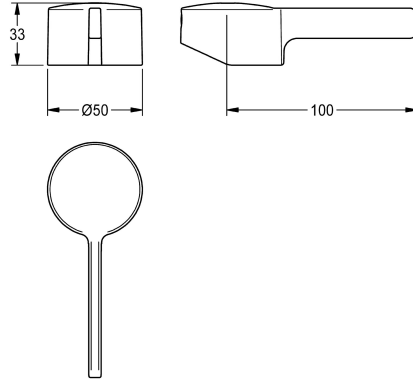

KWC

Bouchon de levier

Modell-Linie: F5 | ASLM1001

Pièces de rechange | Pièces de rechange robinetterie

KWC-No.

2030041380

Bouchon de levier pour mitigeur monocommande F5L-Mix comme mitigeur pour montage sur plage, longueur du levier 70 mm

Données techniques

Unité de remplissage

1

Unité de mesure

Pièce