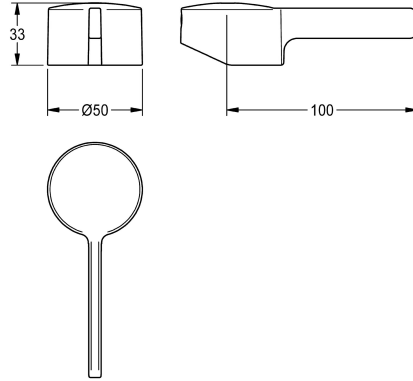

## KWC

### Bouchon de levier

Modell-Linie: F5 | ASLM1001

Pièces de rechange | Pièces de rechange robinetterie

#### KWC-No.

2030041380

Bouchon de levier pour mitigeur monocommande F5L-Mix comme mitigeur pour montage sur plage, longueur du levier 70 mm

#### Données techniques

Unité de remplissage

1

Unité de mesure

Pièce

teamNumber

0