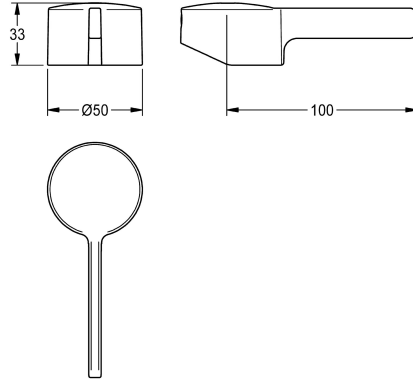

KWC

Leva

Modell-Linie: F5 | ASLM1001

Ricambi | Accessori per rubinetterie per lavabi

KWC-No.

2030041380

Leva per miscelatore monocomando F5L-Mix a bordo lavabo,
lunghezza 70 mm

Dati tecnici

Capacità

1

Quantità UOM

Pezzi

teamNumber

0