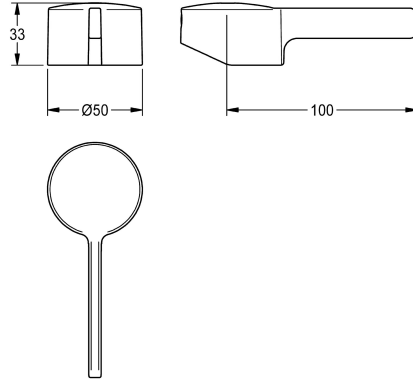

KWC

Leva

Modell-Linie: F5 | ASLM1001

Ricambi | Accessori per rubinetterie per lavabi

KWC-No.

2030041380

Leva per miscelatore monocomando F5L-Mix a bordo lavabo,
lunghezza 70 mm

Dati tecnici

Capacità

1

Quantità UOM

Pezzi